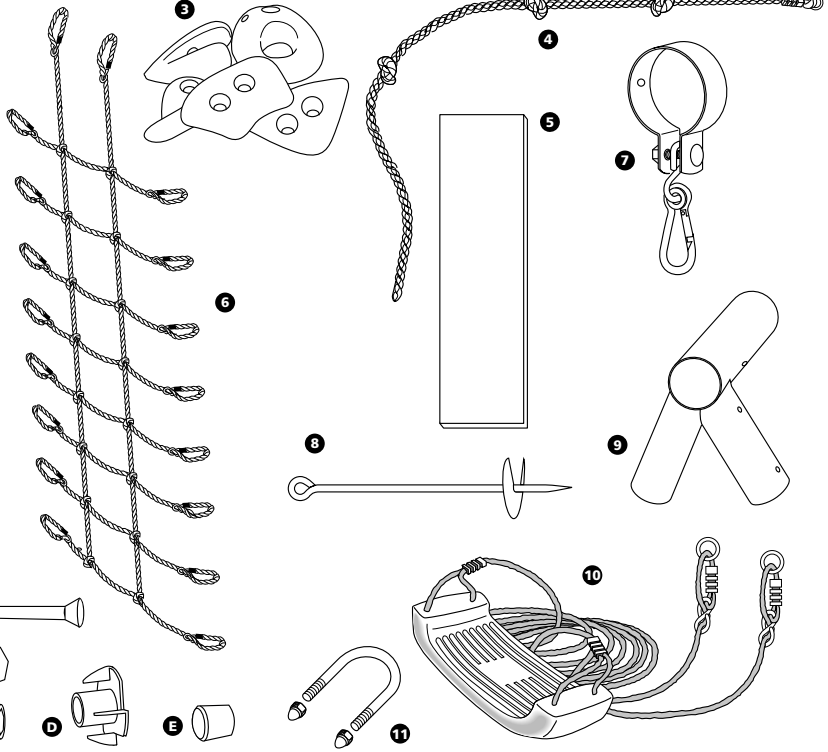

# WOODEN SWING ACTIVE CLIMB

WARNING

CE

EN-71

**HÖRBY BRUK**

[www.horbybruk.se](http://www.horbybruk.se)

Sweden

AB Hörby Bruk Slakterigatan 5, 242 35 Hörby Sweden Phone +46 415 16770

Del nr. Item No.	Antal Qty
①	1
②	6
③	8
④	1
⑤	9
⑥	1
⑦	5
⑧	6
⑨	3
⑩	2
⑪	1

Ⓐ	36 (60 mm)
Ⓑ	23 (50 mm)
Ⓒ	16
Ⓓ	16
Ⓔ	5