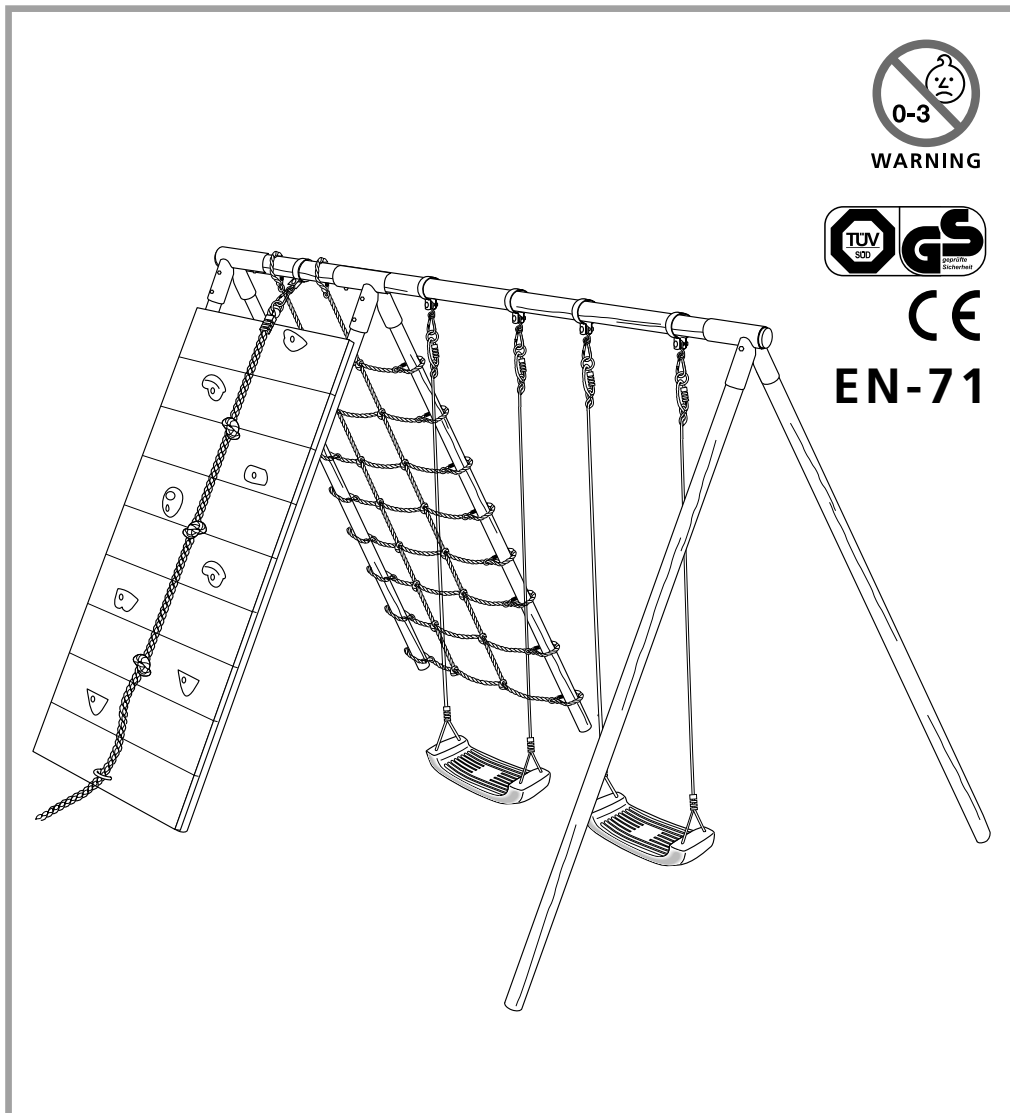

# WOODEN SWING ACTIVE CLIMB

WARNING

CE

EN-71

**HÖRBY BRUK**

[www.horbybruk.se](http://www.horbybruk.se)

Sweden

AB Hörby Bruk Slakterigatan 5, 242 35 Hörby Sweden Phone +46 415 16770

Del nr. Item No.	Antal Qty
①	1
②	6
③	8
④	1
⑤	9
⑥	1
⑦	5
⑧	6
⑨	3
⑩	2
⑪	1

Ⓐ	36 (60 mm)
Ⓑ	23 (50 mm)
Ⓒ	16
Ⓓ	16
Ⓔ	5

# Montage.