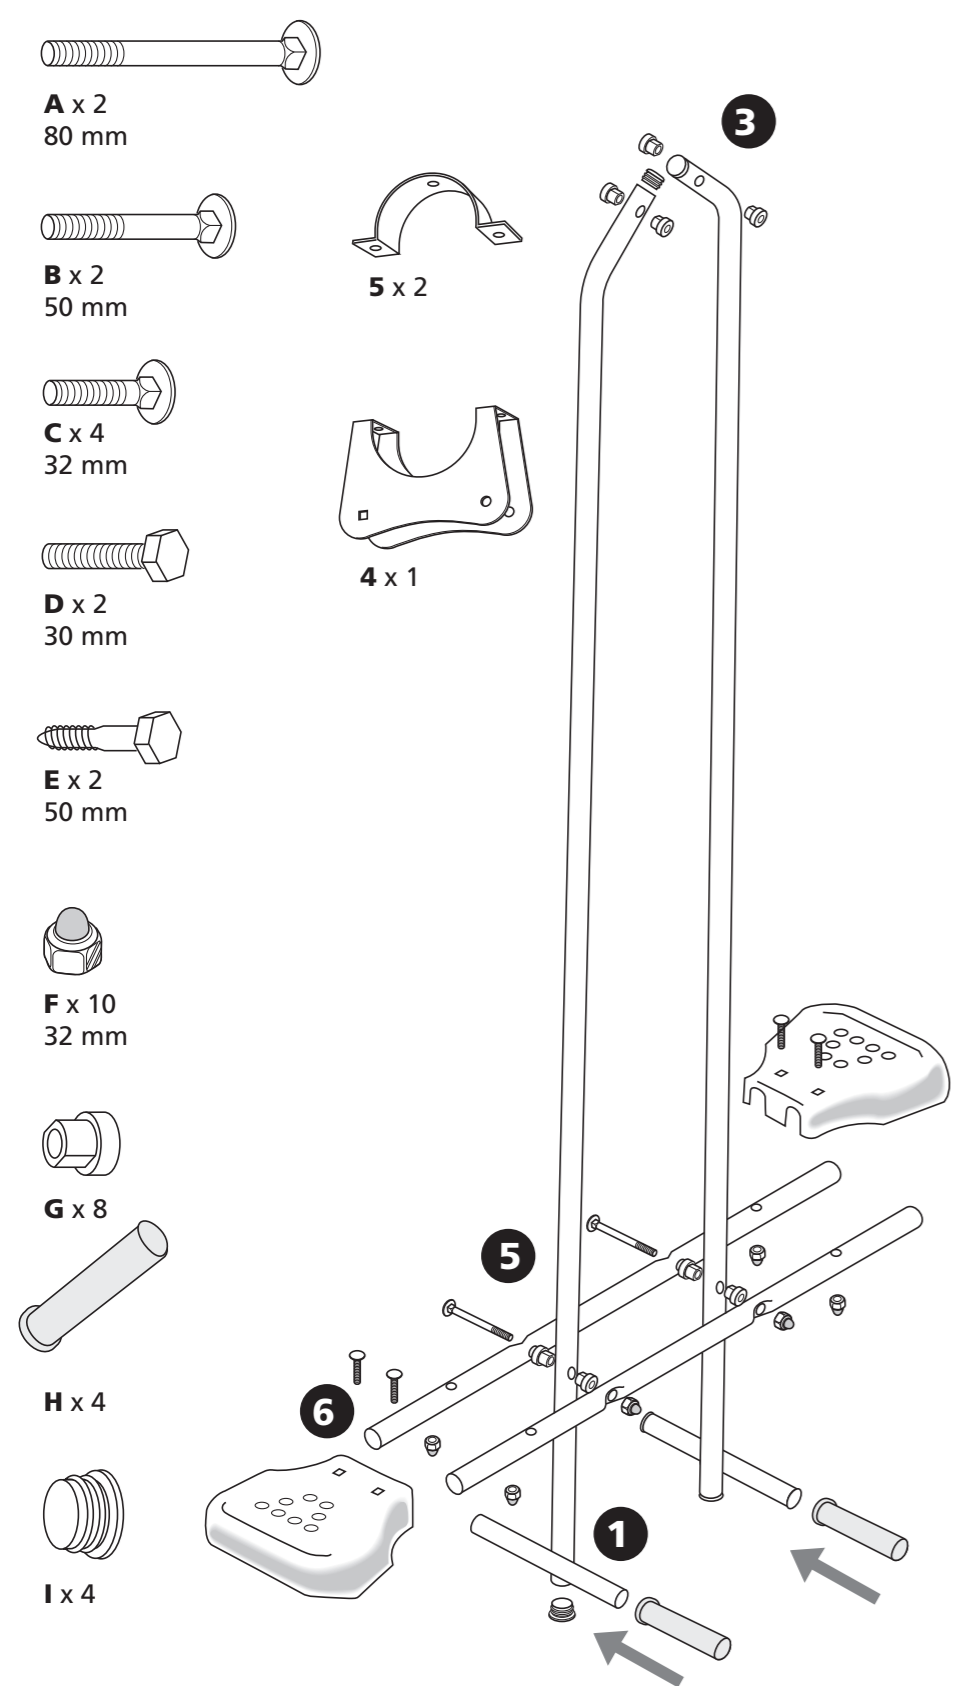

# WOODEN SWING CLASSIC

CE  
EN-71

**HÖRBY BRUK**  
www.horbybruk.se

AB Hörby Bruk Slakterigatan 5, 242 35 Hörby Sweden Phone +46 415 16770

**A** x 2  
80 mm

**B** x 2  
50 mm

**C** x 4  
32 mm

**D** x 2  
30 mm

**E** x 2  
50 mm

**F** x 10  
32 mm

**G** x 8

**H** x 4

**I** x 4

**5** x 2

**4** x 1

- ① 1
- ② 4
- ④ 1
- ⑤ 2
- ⑥ 2
- ⑦ 4
- ⑧ 2
- ⑨ 4
- ⑩ 2
- ⑪ 2

- ① 2 (80 mm; M 8)
- ② 2 (50 mm; M 8)
- ④ 4 (32 mm; M 8)
- ⑤ 2 (30 mm; M 8)
- ⑥ 18
- ⑦ 10 (M 8)
- ⑧ 8
- ⑨ 4
- ⑩ 4
- ⑪ 4 (70 mm)