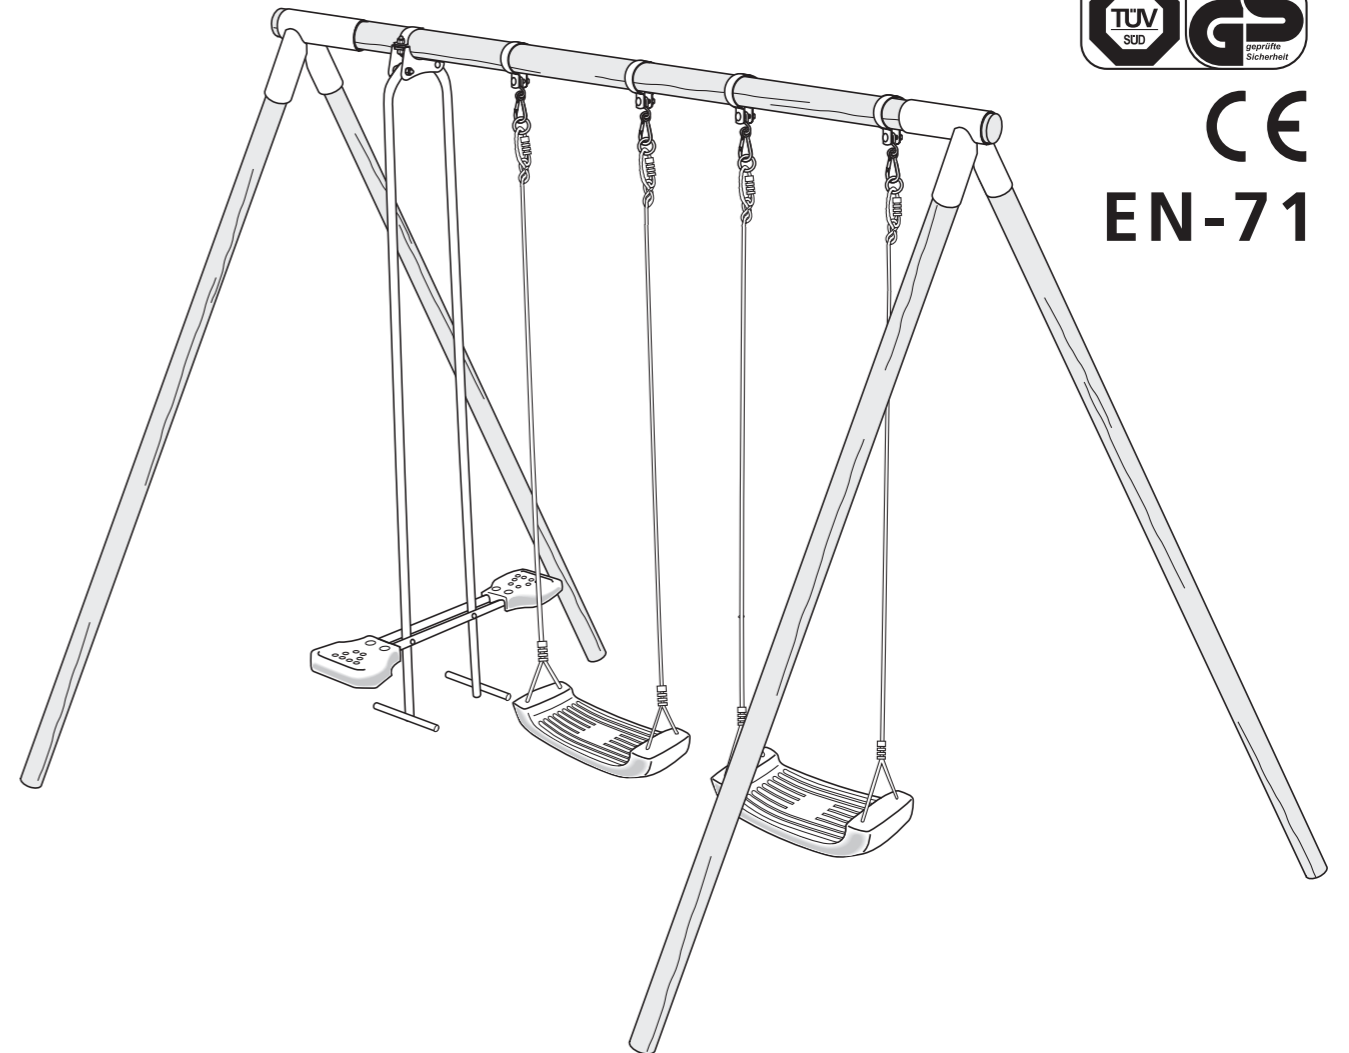

# WOODEN SWING CLASSIC

CE  
EN-71

**HÖRBY BRUK**  
www.horbybruk.se

AB Hörby Bruk Slakterigatan 5, 242 35 Hörby Sweden Phone +46 415 16770

**A** x 2  
80 mm

**B** x 2  
50 mm

**C** x 4  
32 mm

**D** x 2  
30 mm

**E** x 2  
50 mm

**F** x 10  
32 mm

**G** x 8

**H** x 4

**I** x 4

**5** x 2

**4** x 1

- ① 1
- ② 4
- ④ 1
- ⑤ 2
- ⑥ 2
- ⑦ 4
- ⑧ 2
- ⑨ 4
- ⑩ 2
- ⑪ 2

- ① 2 (80 mm; M 8)
- ② 2 (50 mm; M 8)
- ④ 4 (32 mm; M 8)
- ⑤ 2 (30 mm; M 8)
- ⑥ 18
- ⑦ 10 (M 8)
- ⑧ 8
- ⑨ 4
- ⑩ 4
- ⑪ 4 (70 mm)