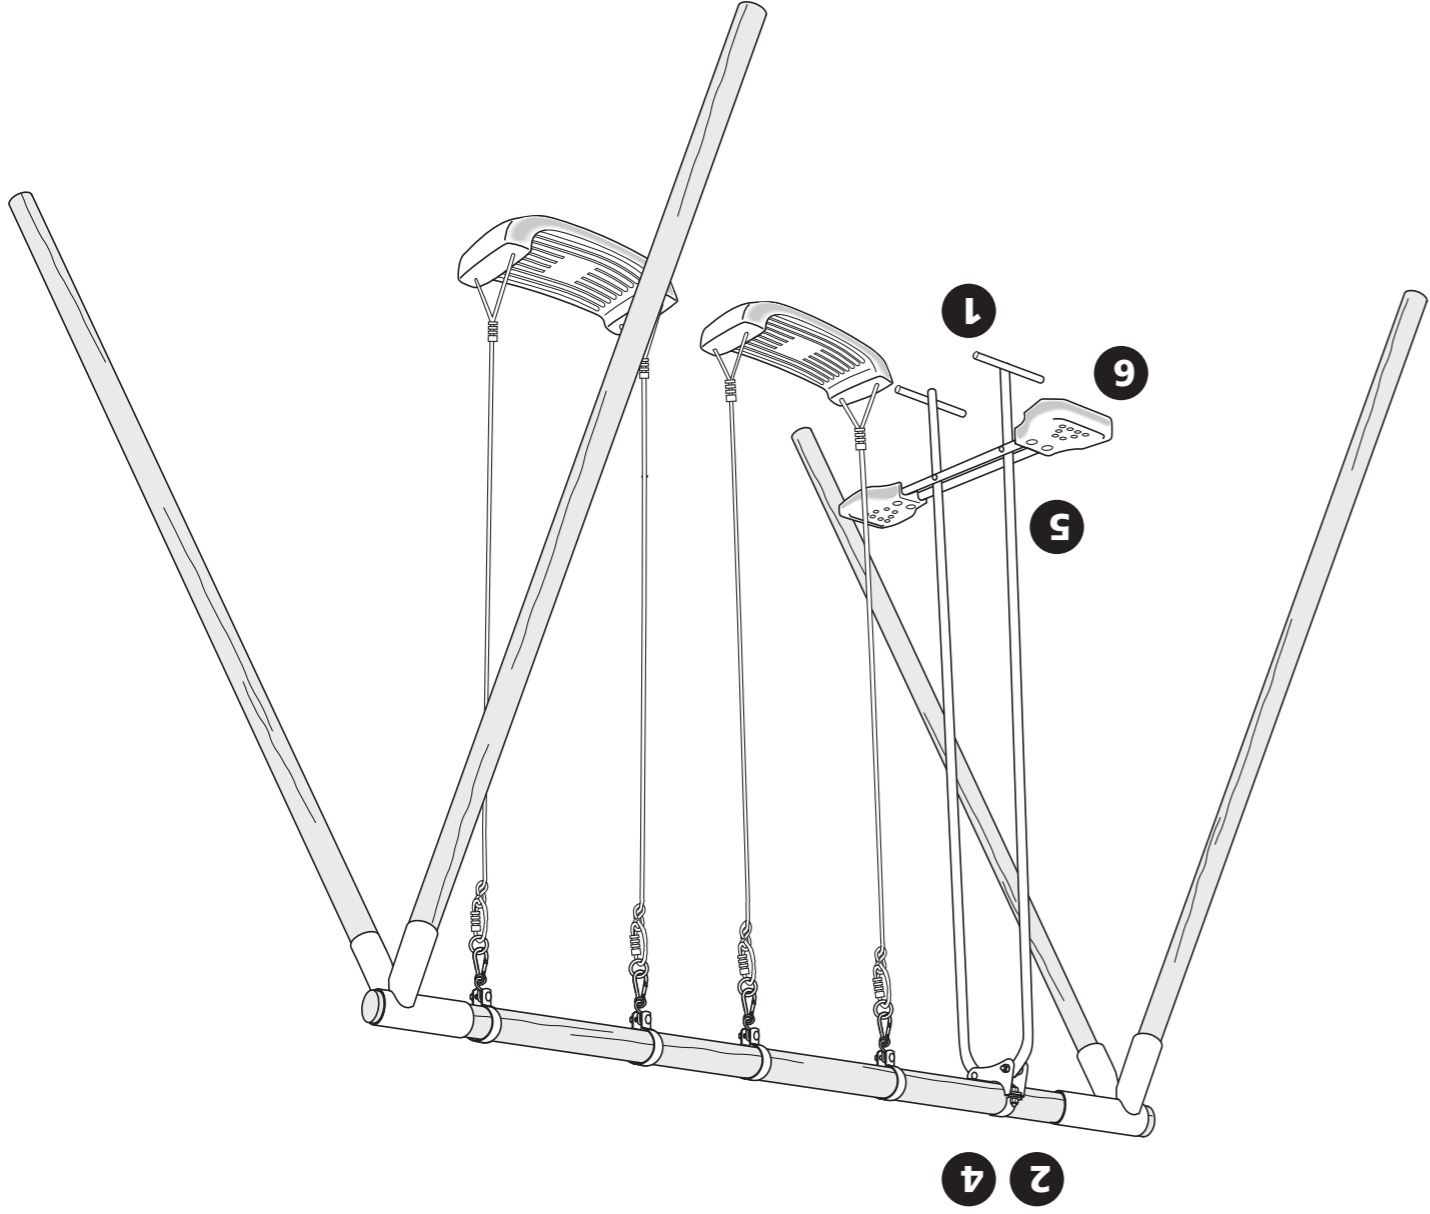

# WOODEN SWING CLASSIC

CE  
EN-71

**HÖRBY BRUK**  
www.horbybruk.se

AB Hörby Bruk Slakterigatan 5, 242 35 Hörby Sweden Phone +46 415 16770

**A** x 2  
80 mm

**B** x 2  
50 mm

**C** x 4  
32 mm

**D** x 2  
30 mm

**E** x 2  
50 mm

**F** x 10  
32 mm

**G** x 8

**H** x 4

**I** x 4

**5** x 2

**4** x 1

- ① 1
- ② 4
- ④ 1
- ⑤ 2
- ⑥ 2
- ⑦ 4
- ⑧ 2
- ⑨ 4
- ⑩ 2
- ⑪ 2

- ① 2 (80 mm; M 8)
- ② 2 (50 mm; M 8)
- ④ 4 (32 mm; M 8)
- ⑤ 2 (30 mm; M 8)
- ⑥ 18
- ⑦ 10 (M 8)
- ⑧ 8
- ⑨ 4
- ⑩ 4
- ⑪ 4 (70 mm)