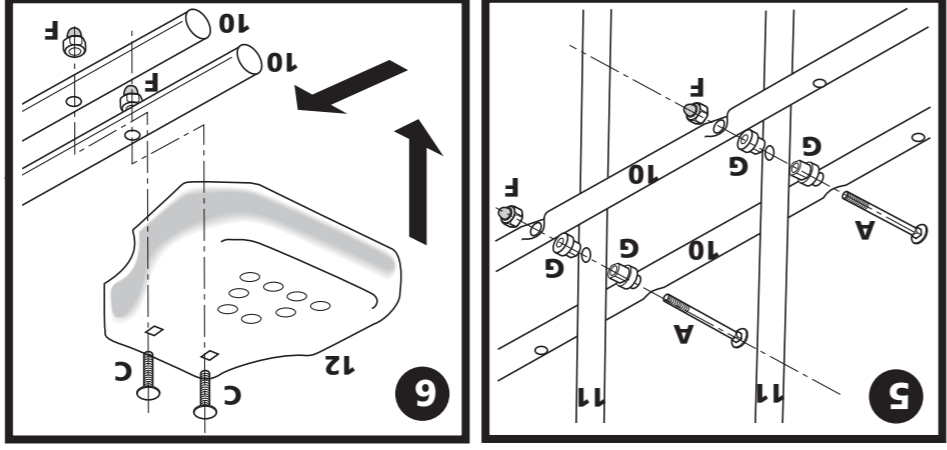

# WOODEN SWING CLASSIC

CE  
EN-71

**HÖRBY BRUK**  
www.horbybruk.se

AB Hörby Bruk Slakterigatan 5, 242 35 Hörby Sweden Phone +46 415 16770

**A** x 2  
80 mm

**B** x 2  
50 mm

**C** x 4  
32 mm

**D** x 2  
30 mm

**E** x 2  
50 mm

**F** x 10  
32 mm

**G** x 8

**H** x 4

**I** x 4

**5** x 2

**4** x 1

- ① 1
- ② 4
- ④ 1
- ⑤ 2
- ⑥ 2
- ⑦ 4
- ⑧ 2
- ⑨ 4
- ⑩ 2
- ⑪ 2

- ① 2 (80 mm; M 8)
- ② 2 (50 mm; M 8)
- ④ 4 (32 mm; M 8)
- ⑤ 2 (30 mm; M 8)
- ⑥ 18
- ⑦ 10 (M 8)
- ⑧ 8
- ⑨ 4
- ⑩ 4
- ⑪ 4 (70 mm)