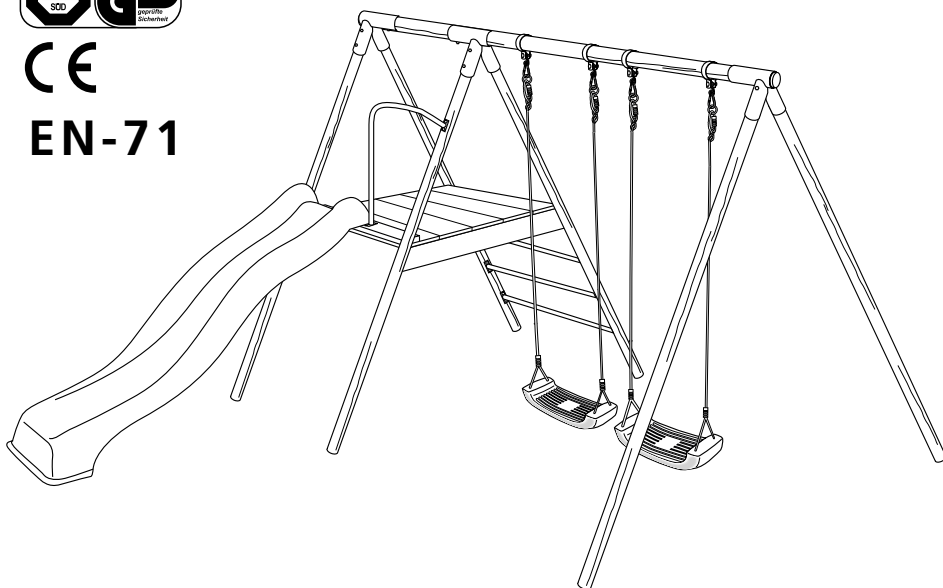

# WOODEN SWING ACTIVE SLIDE

WARNING

CE

EN-71

**HÖRBY BRUK**

[www.horbybruk.se](http://www.horbybruk.se)

Sweden

AB Hörby Bruk Slakterigatan 5, 242 35 Hörby Sweden Phone +46 415 16770

- ① 1
- ② 6
- ③ 3
- ④ 1
- ⑤ 8
- ⑥ 2
- ⑦ 1
- ⑧ 1
- ⑨ 3
- ⑩ 4
- ⑪ 6
- ⑫ 2

- Ⓐ 44 (60 mm)
- Ⓑ 2 (50 mm)
- Ⓒ 38 (50 mm)
- Ⓓ 6 (70 mm)
- Ⓔ 4

# Montage.