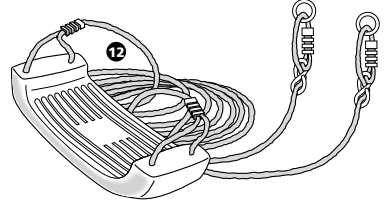

# WOODEN SWING ACTIVE SLIDE

WARNING

CE

EN-71

**HÖRBY BRUK**

[www.horbybruk.se](http://www.horbybruk.se)

Sweden

AB Hörby Bruk Slakterigatan 5, 242 35 Hörby Sweden Phone +46 415 16770

- ① 1
- ② 6
- ③ 3
- ④ 1
- ⑤ 8
- ⑥ 2
- ⑦ 1
- ⑧ 1
- ⑨ 3
- ⑩ 4
- ⑪ 6
- ⑫ 2

- Ⓐ 44 (60 mm)
- Ⓑ 2 (50 mm)
- Ⓒ 38 (50 mm)
- Ⓓ 6 (70 mm)
- Ⓔ 4