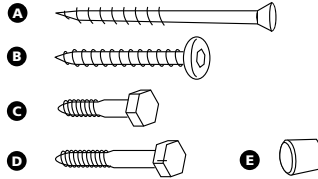

# WOODEN SWING ACTIVE SLIDE

WARNING

CE

EN-71

**HÖRBY BRUK**

[www.horbybruk.se](http://www.horbybruk.se)

Sweden

AB Hörby Bruk Slakterigatan 5, 242 35 Hörby Sweden Phone +46 415 16770

- ① 1
- ② 6
- ③ 3
- ④ 1
- ⑤ 8
- ⑥ 2
- ⑦ 1
- ⑧ 1
- ⑨ 3
- ⑩ 4
- ⑪ 6
- ⑫ 2

- Ⓐ 44 (60 mm)
- Ⓑ 2 (50 mm)
- Ⓒ 38 (50 mm)
- Ⓓ 6 (70 mm)
- Ⓔ 4