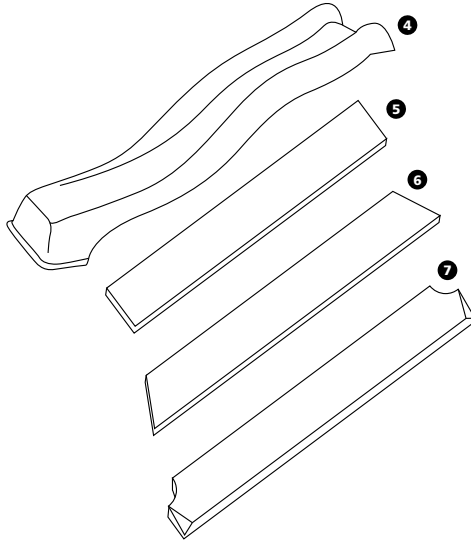

# WOODEN SWING ACTIVE SLIDE

WARNING

CE

EN-71

**HÖRBY BRUK**

[www.horbybruk.se](http://www.horbybruk.se)

Sweden

AB Hörby Bruk Slakterigatan 5, 242 35 Hörby Sweden Phone +46 415 16770

- ① 1
- ② 6
- ③ 3
- ④ 1
- ⑤ 8
- ⑥ 2
- ⑦ 1
- ⑧ 1
- ⑨ 3
- ⑩ 4
- ⑪ 6
- ⑫ 2

- Ⓐ 44 (60 mm)
- Ⓑ 2 (50 mm)
- Ⓒ 38 (50 mm)
- Ⓓ 6 (70 mm)
- Ⓔ 4